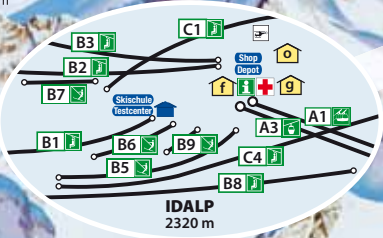

238 Pistenkilometer • 41 Anlagen

LEGENDE

	Erste Hilfe		Information		Parken
	Pistenrettung		Gratis-Skibus		Parkgarage
	Hubschrauber		Nachttrodelbahn ca. 7 km		Rodelbahn
	Hallenbad		Eislaufplatz		Nightshow
	Rennstrecke		Fotozone		bis zu 70% Gefälle (Piste 14a)
	Buckelstrecke		Absturzgefahr		Eleven - 11km lange Abfahrt
	Geschwindigkeitsstrecke		Dutyfree-Run		Dutyfree-Samnaun
	Funpark				
	Langlaufloipe				
	Winterwanderweg				

ANLAGEN ISCHGL

Anlage	Typ	Länge / Höhendifferenz
A1	Silvrettbahn (24 Pers.)	3938 m / 961 m
A2	Pardatschgratbahn (4 P.)	3609 m / 1262 m
A3	Fimbabahn (Sitzheizung, 8 P.)	3847 m / 950 m
B1	Velillbahn (6 Pers.)	1464 m / 280 m
B2	Flimjochbahn (4 Pers.)	1840 m / 457 m
B3	Idjochbahn (6 Pers.)	1797 m / 461 m
B4	Greitspitzlift	550 m / 120 m
B5	Sonnenlift	692 m / 127 m
B6	Übungslift Velill	375 m / 50 m
B7	Übungslift Viderjoch	200 m / 29 m
B8	Gratbahn (6 Pers.)	970 m / 318 m

ANLAGEN ISCRGL

Anlage	Typ	Länge / Höhendifferenz
B9	Skischullift	100 m / 9 m
C1	Höllbodenbahn (8 Pers.)	917 m / 184 m
C2	Höllkarbahn (6 Pers.)	1650 m / 326 m
C3	Sassgalunbahn (6 Pers.)	380 m / 142 m
C4	Nachtweibebahn (6 Pers.)	1645 m / 357 m
C5	Lange Wandbahn (6 Pers.)	1545 m / 633 m
D1	Palinkopfbahn (4 Pers.)	1591 m / 440 m
D2	Zebblasbahn (6 Pers.)	1477 m / 374 m
E1	Paznauner Thayabahn (6 P.)	1256 m / 300 m
E2	Höllspitzbahn (4 Pers.)	1814 m / 647 m
E3	Bodenalpbahn (4 Pers.)	726 m / 316 m

ANLAGEN ISCHGL

Anlage	Typ	Länge / Höhendifferenz
E4	Gampenbahn (4 Pers.)	2435 m / 924 m
E5	Schwarzwasserlift	681 m / 9 m
F1	Velilleckbahn (2 Pers.)	595 m / 190 m
G1	Übungslift Mathon	448 m / 95 m

ANLAGEN SAMNAUN

Anlage	Typ	Länge / Höhendifferenz
L1	Doppelstöckige Pendelbahn (180 Pers.)	2300 m / 722 m
L2	Luftseilbahn (80 Pers.)	2300 m / 718 m
M1	Grivaebahn (4 Pers.)	1553 m / 343 m
M2	Mullerbahn (6 Pers.)	820 m / 202 m
N1	Flimsattelbahn (4 Pers.)	2727 m / 490 m
N2	Visnitzbahn (4 Pers.)	1270 m / 352 m

ANLAGEN SAMNAUN

Anlage	Typ	Länge / Höhendifferenz
N3	Milolift (Babylift)	274 m / 24 m
N4	Viderjochbahn 1 (6 Pers.)	1590 m / 345 m
N5	Alp Trider Ecklift	600 m / 130 m
N6	Alp Trider Sattelbahn (6 P.)	1056 m / 228 m
N7	Kinderlift Alp Trida Sattel	200 m / 20 m
O1	Greitspitzbahn (6 Pers.)	1437 m / 418 m
O2	Blais Grondalift	740 m / 143 m
O4	Viderjochbahn 2 (6 Pers.)	1321 m / 294 m
P1	Musellalift	400 m / 80 m